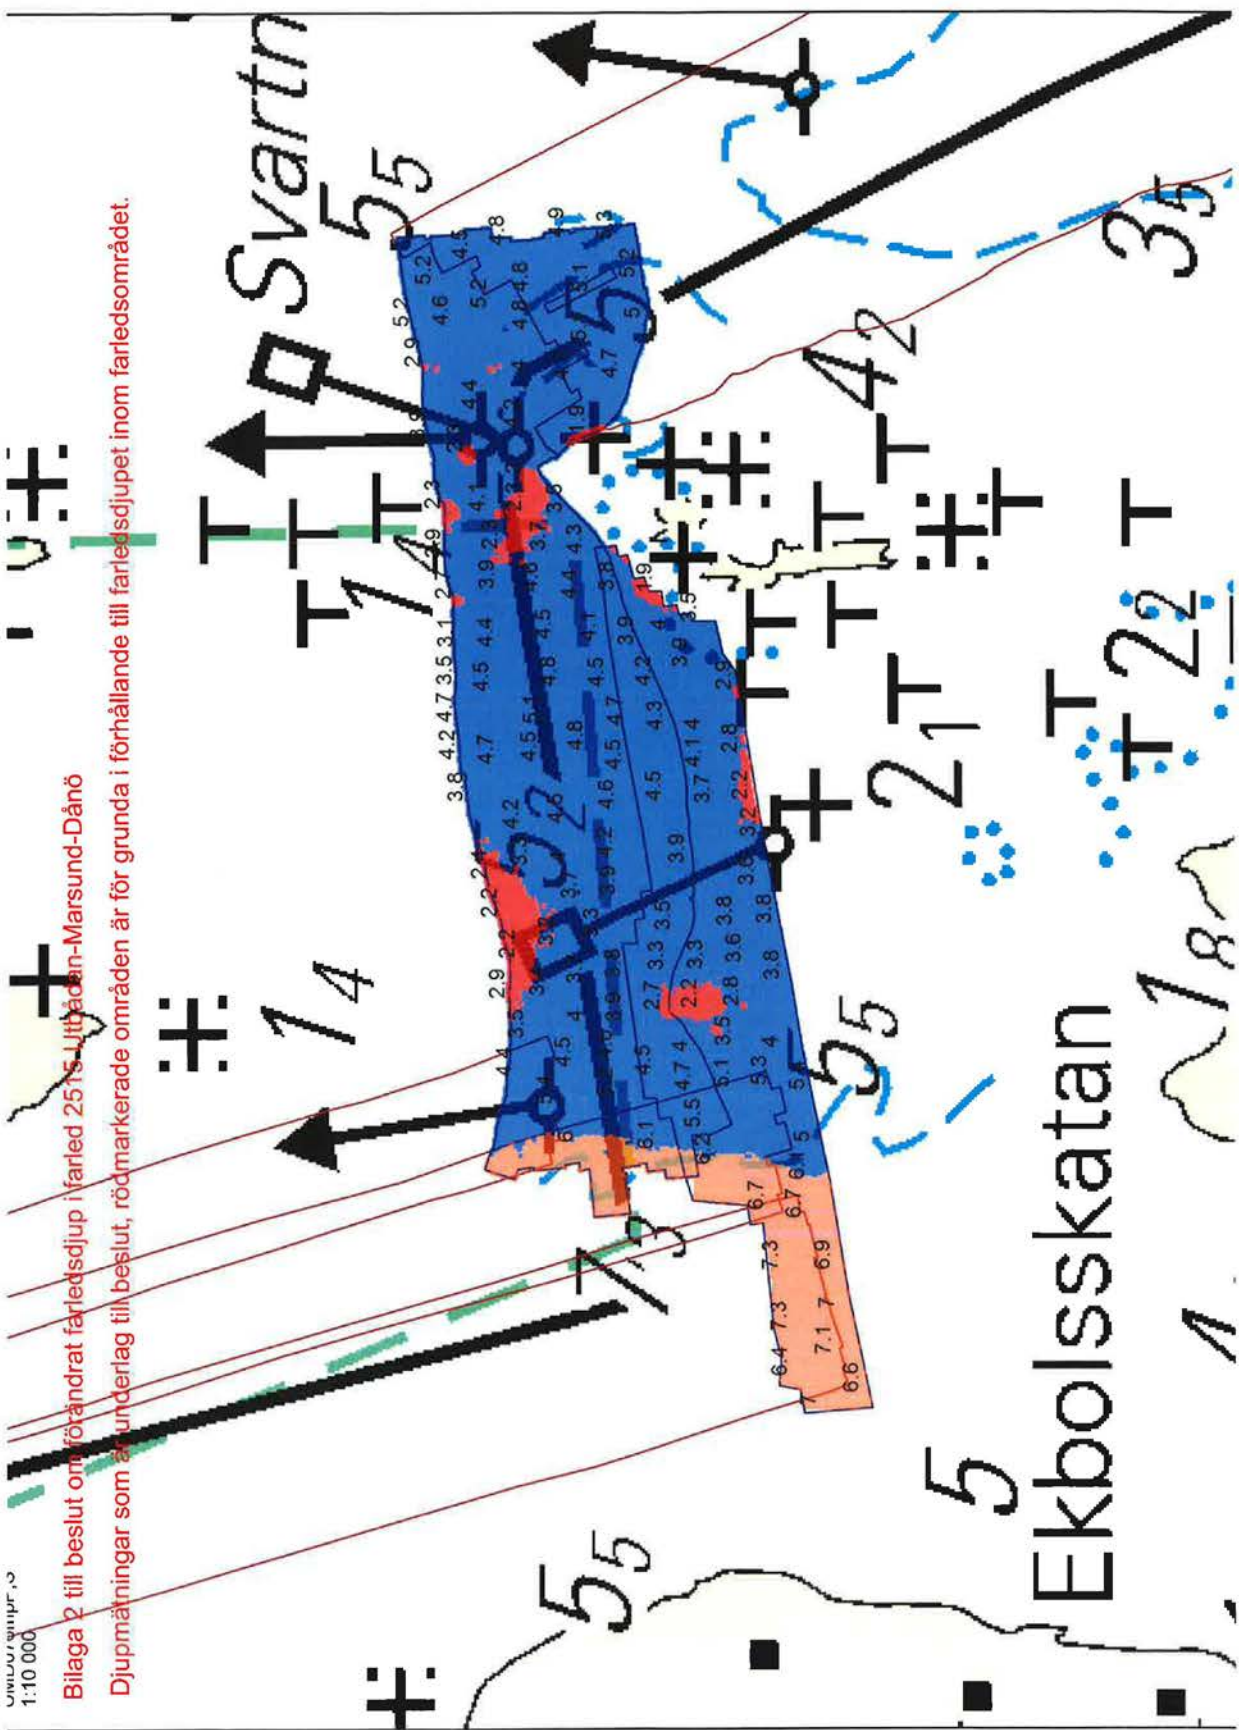

.....
Ärende/Dnr/Exp.

.....
Beslut

Nr 47

Tillfällig ändring av farledsdjup på del
av farled nr 2515 Utbådan-Marsund-Dånö

ÅLR 2015/8180

413 II

Beslöt att tillfälligt minska farledsdjupet till 1,8 m på sträckan i öst-
västlig riktning på Svartnöfjärden, söder om Svartnö, området anges i
bilaga 1.

Beslutet delges följande i protokollsutdrag:

- Trafikverkets farledsenhet i Åbo
- Ålands sjöräddningssällskap
- Gränsbevakningen på Åland

www.svea.se
1:10 000

Bilaga 2 till beslut om förändrat farledsdjup i farled 2515 Utbådan-Marsund-Dånö

Djupmätningar som är underlag till beslut, rödmarkerade områden är för grunda i förhållande till farledsdjupet inom farledsområdet.

Öre mk34

Bilaga 1 till beslut om förändrat färdledsdjup, färd 2515 Utbaden-Marsund-Dang

Färdsträcka där färdledsdjupet tillfälligt minskas till 1,8 m

KOHDE

Västerskog

Storfladan

Lillfladan

Kartviken

Böle

Käringsundby