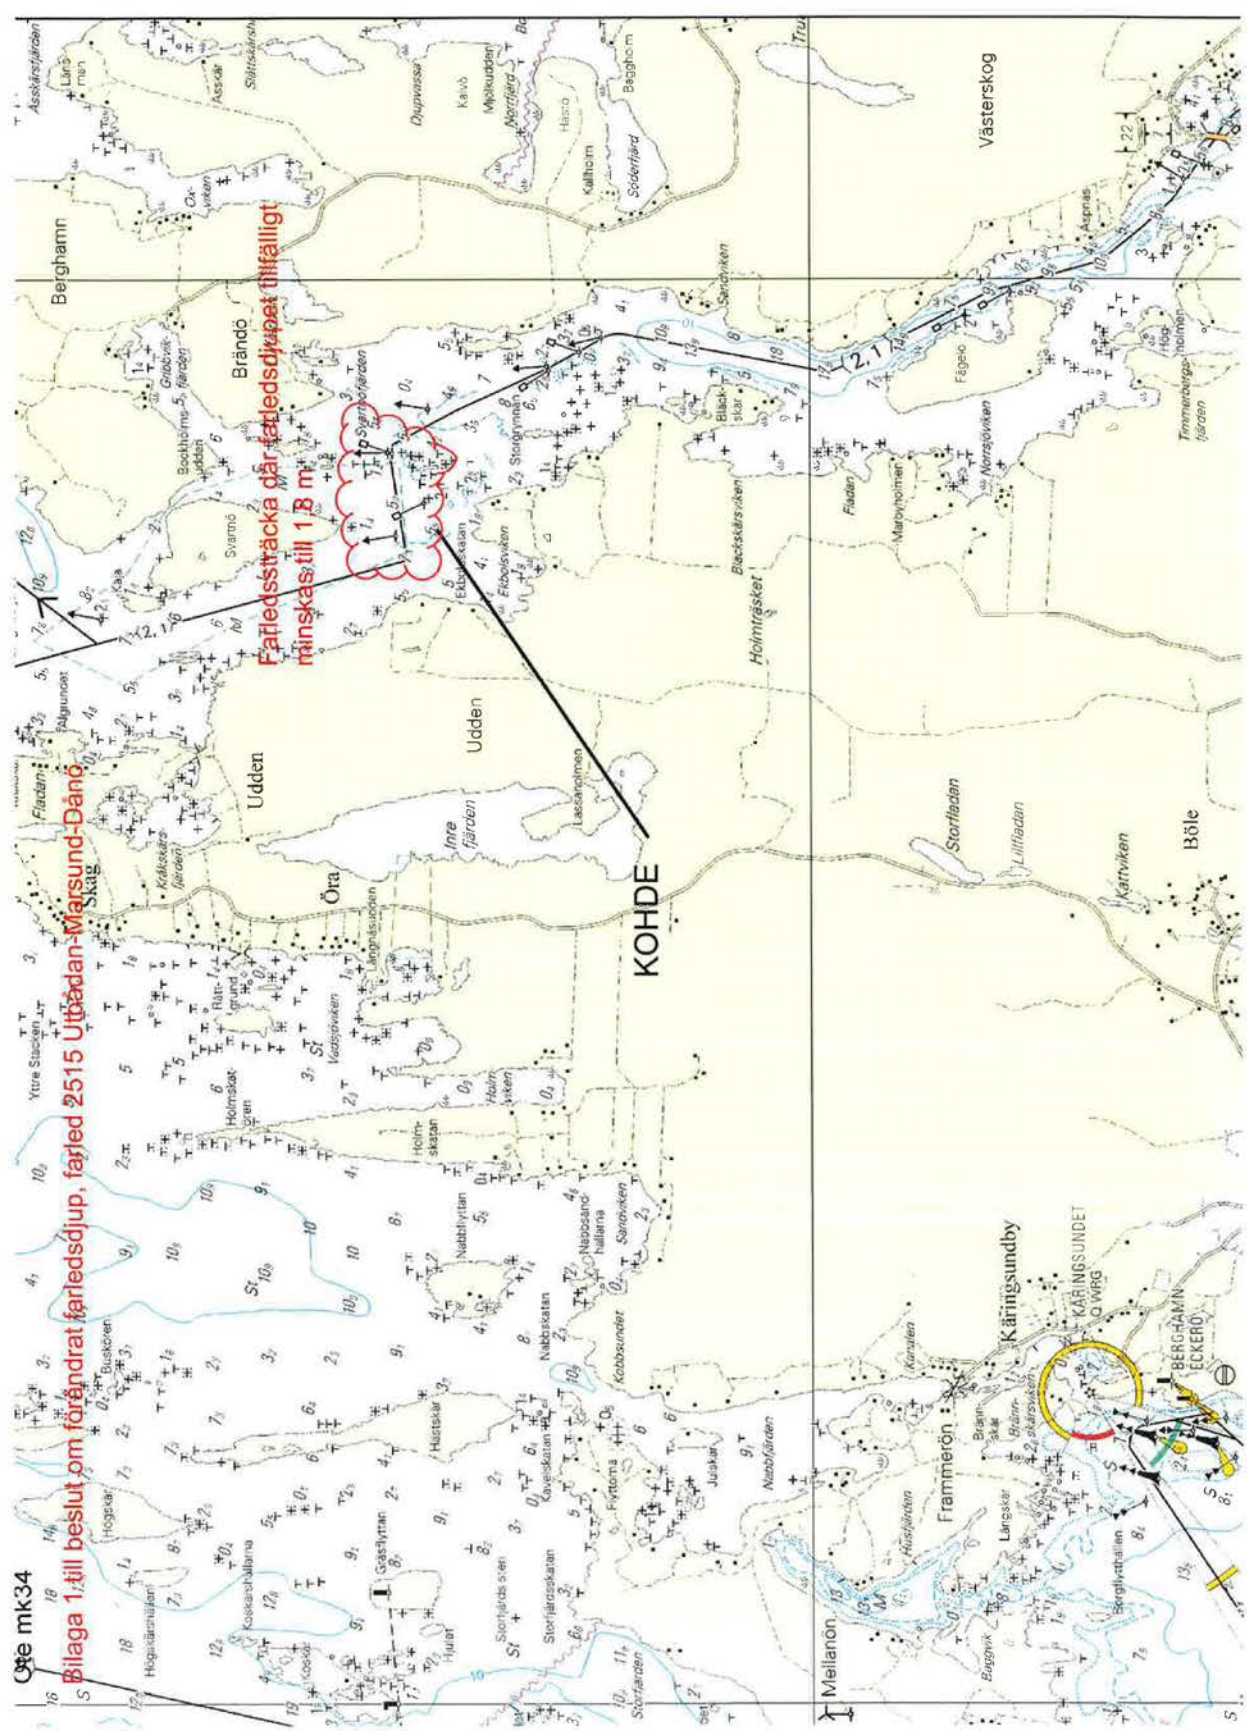

.....
Ärende/Dnr/Exp.

.....
Beslut

Nr 47

Tillfällig ändring av farledsdjup på del
av farled nr 2515 Utbådan-Marsund-Dånö

ÅLR 2015/8180

413 II

Beslöt att tillfälligt minska farledsdjupet till 1,8 m på sträckan i öst-
västlig riktning på Svartnöfjärden, söder om Svartnö, området anges i
bilaga 1.

Beslutet delges följande i protokollsutdrag:

- Trafikverkets farledsenhet i Åbo
- Ålands sjöräddningssällskap
- Gränsbevakningen på Åland

www.svea.se
1:10 000

Bilaga 2 till beslut om förändrat farledsdjup i farled 2515 Utbådan-Marsund-Dånö

Djupmätningar som är underlag till beslut, rödmarkerade områden är för grunda i förhållande till farledsdjupet inom farledsområdet.

Öre mk34

Bilaga 1 till beslut om förändrat färdledsdjup, färd 2515 Utbaden-Marsund-Dang

Färdsträcka där färdledsdjupet tillfälligt minskas till 1,8 m

KOHDE

Västerskog

Storfladan

Lillfladan

Kartviken

Böle

Käringsundby