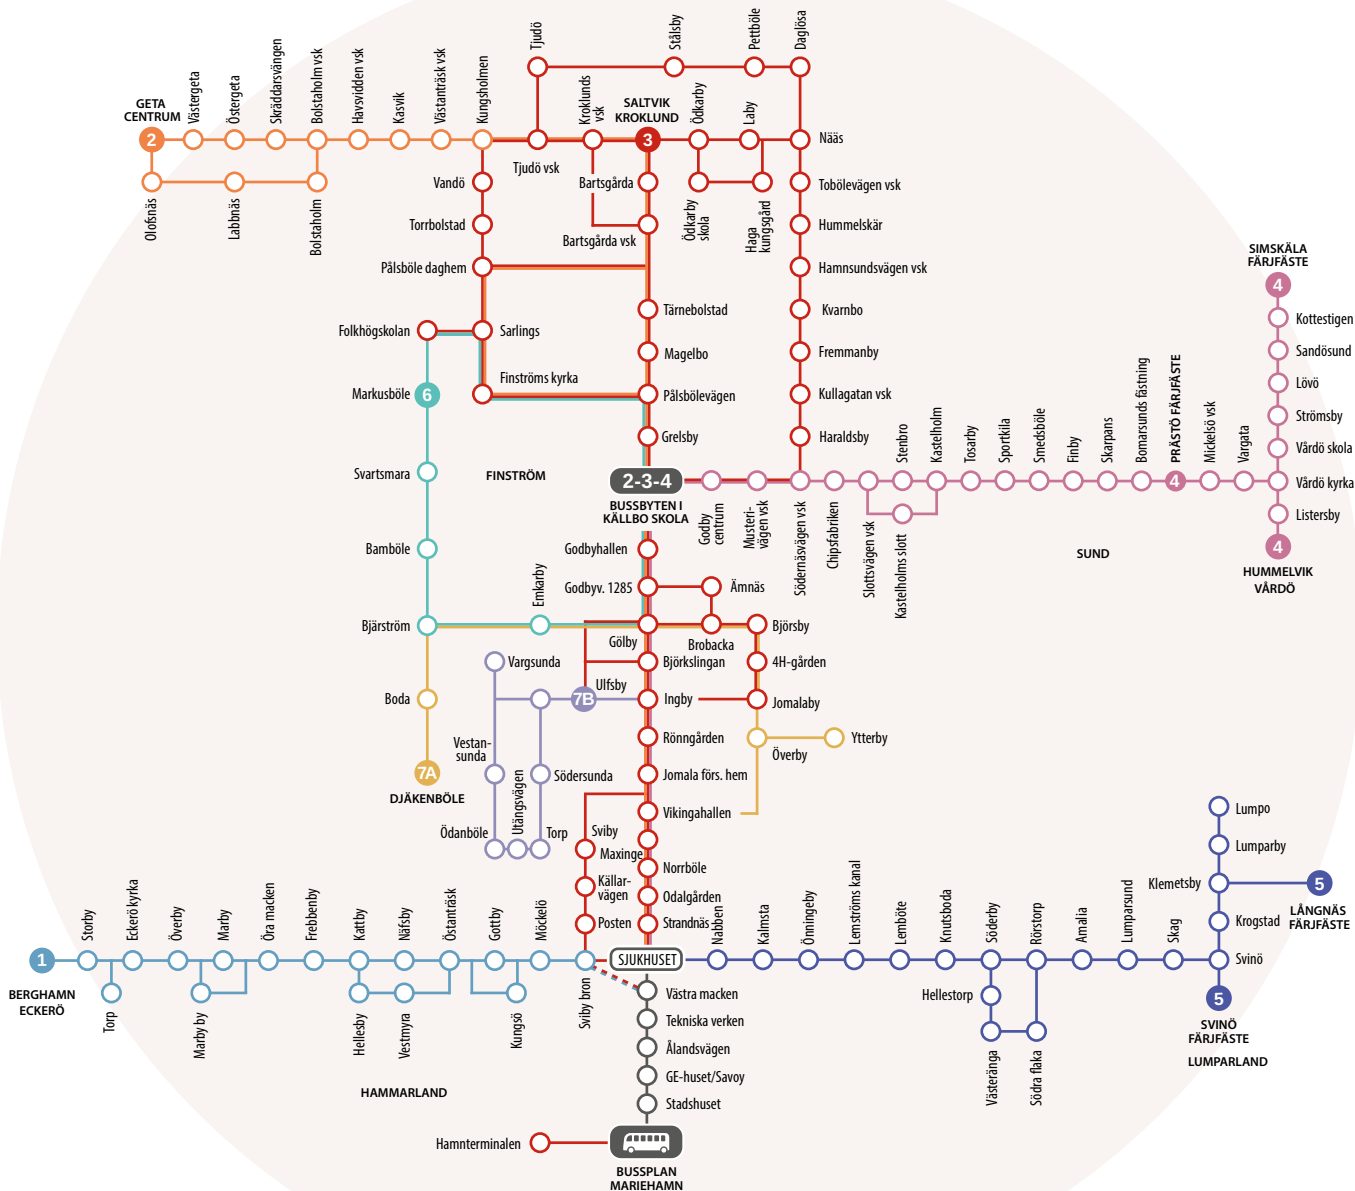

LANDSORTSBUSSARNAS OCH LOKALTRAFIKENS

TURLISTOR 2023

1/1–8/6 • 9/6–15/8 • 16/8–31/12 2023

KORRIGERINGAR/ÄNDRINGAR kan ha inträffat. För uppdaterad turlista se:

www.alandstrafiken.ax