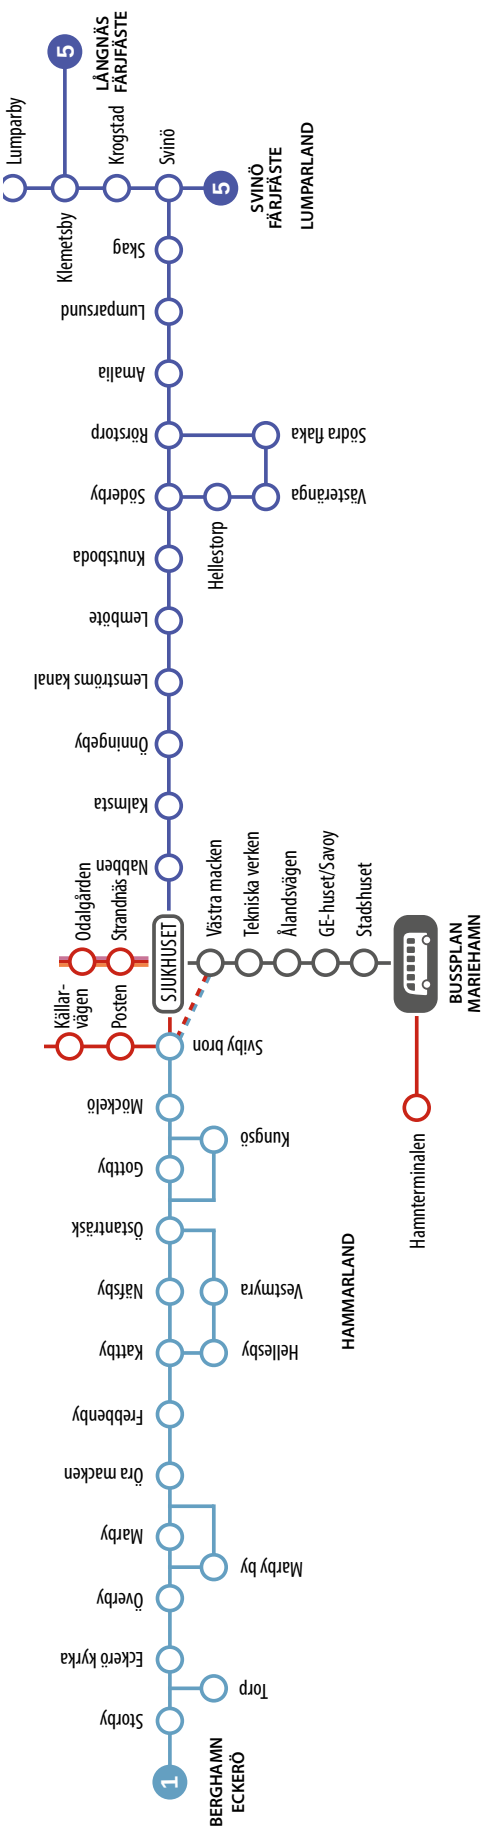

LANDSORTSTRAFIKEN

- **1** WILLIAMS BUSS, sid. 2–5
- **2** VIKING LINE BUSS, sid. 10–13
  (2-3-4, sid. 6–9)
- **3** VIKING LINE BUSS, sid. 14–17
  (2-3-4, sid. 6–9)
- **4** VIKING LINE BUSS, sid. 18–21
  (2-3-4, sid. 6–9)
- **5** WILLIAMS BUSS, sid. 22–25
- **6** WILLIAMS BUSS, sid. 27
- **7A** WILLIAMS BUSS, sid. 28
- **7B** WILLIAMS BUSS, sid. 29

Lokaltrafiken i Lemland, Sund, Saltvik–Norra Finström, sid. 31

Lokaltrafiken i Brändö, Kumlinge, Kökar, sid. 32

Lokaltrafiken i Föglö, sid. 33