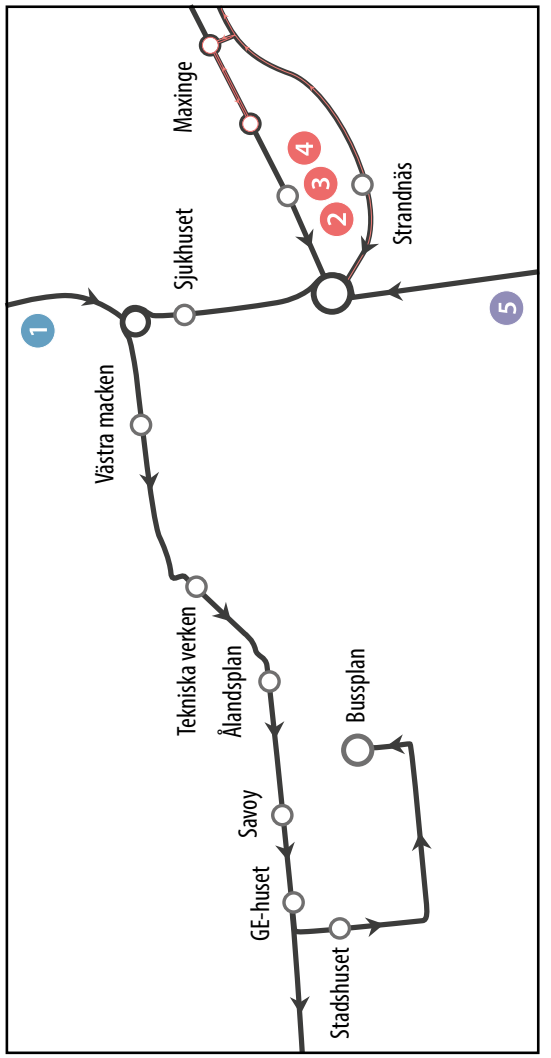

LANDSORTSTRAFIKEN

- **1** WILLIAMS BUSS, sid. 2–5
- **2** VIKING LINE BUSS, sid. 10–13
  (2-3-4, sid. 6–9)
- **3** VIKING LINE BUSS, sid. 14–17
  (2-3-4, sid. 6–9)
- **4** VIKING LINE BUSS, sid. 18–21
  (2-3-4, sid. 6–9)
- **5** WILLIAMS BUSS, sid. 22–25
- **6** WILLIAMS BUSS, sid. 27
- **7A** WILLIAMS BUSS, sid. 28
- **7B** WILLIAMS BUSS, sid. 29

Lokaltrafiken i Lemland, Sund, Saltvik–Norra Finström, sid. 31

Lokaltrafiken i Brändö, Kumlinge, Kökar, sid. 32

Lokaltrafiken i Föglö, sid. 33