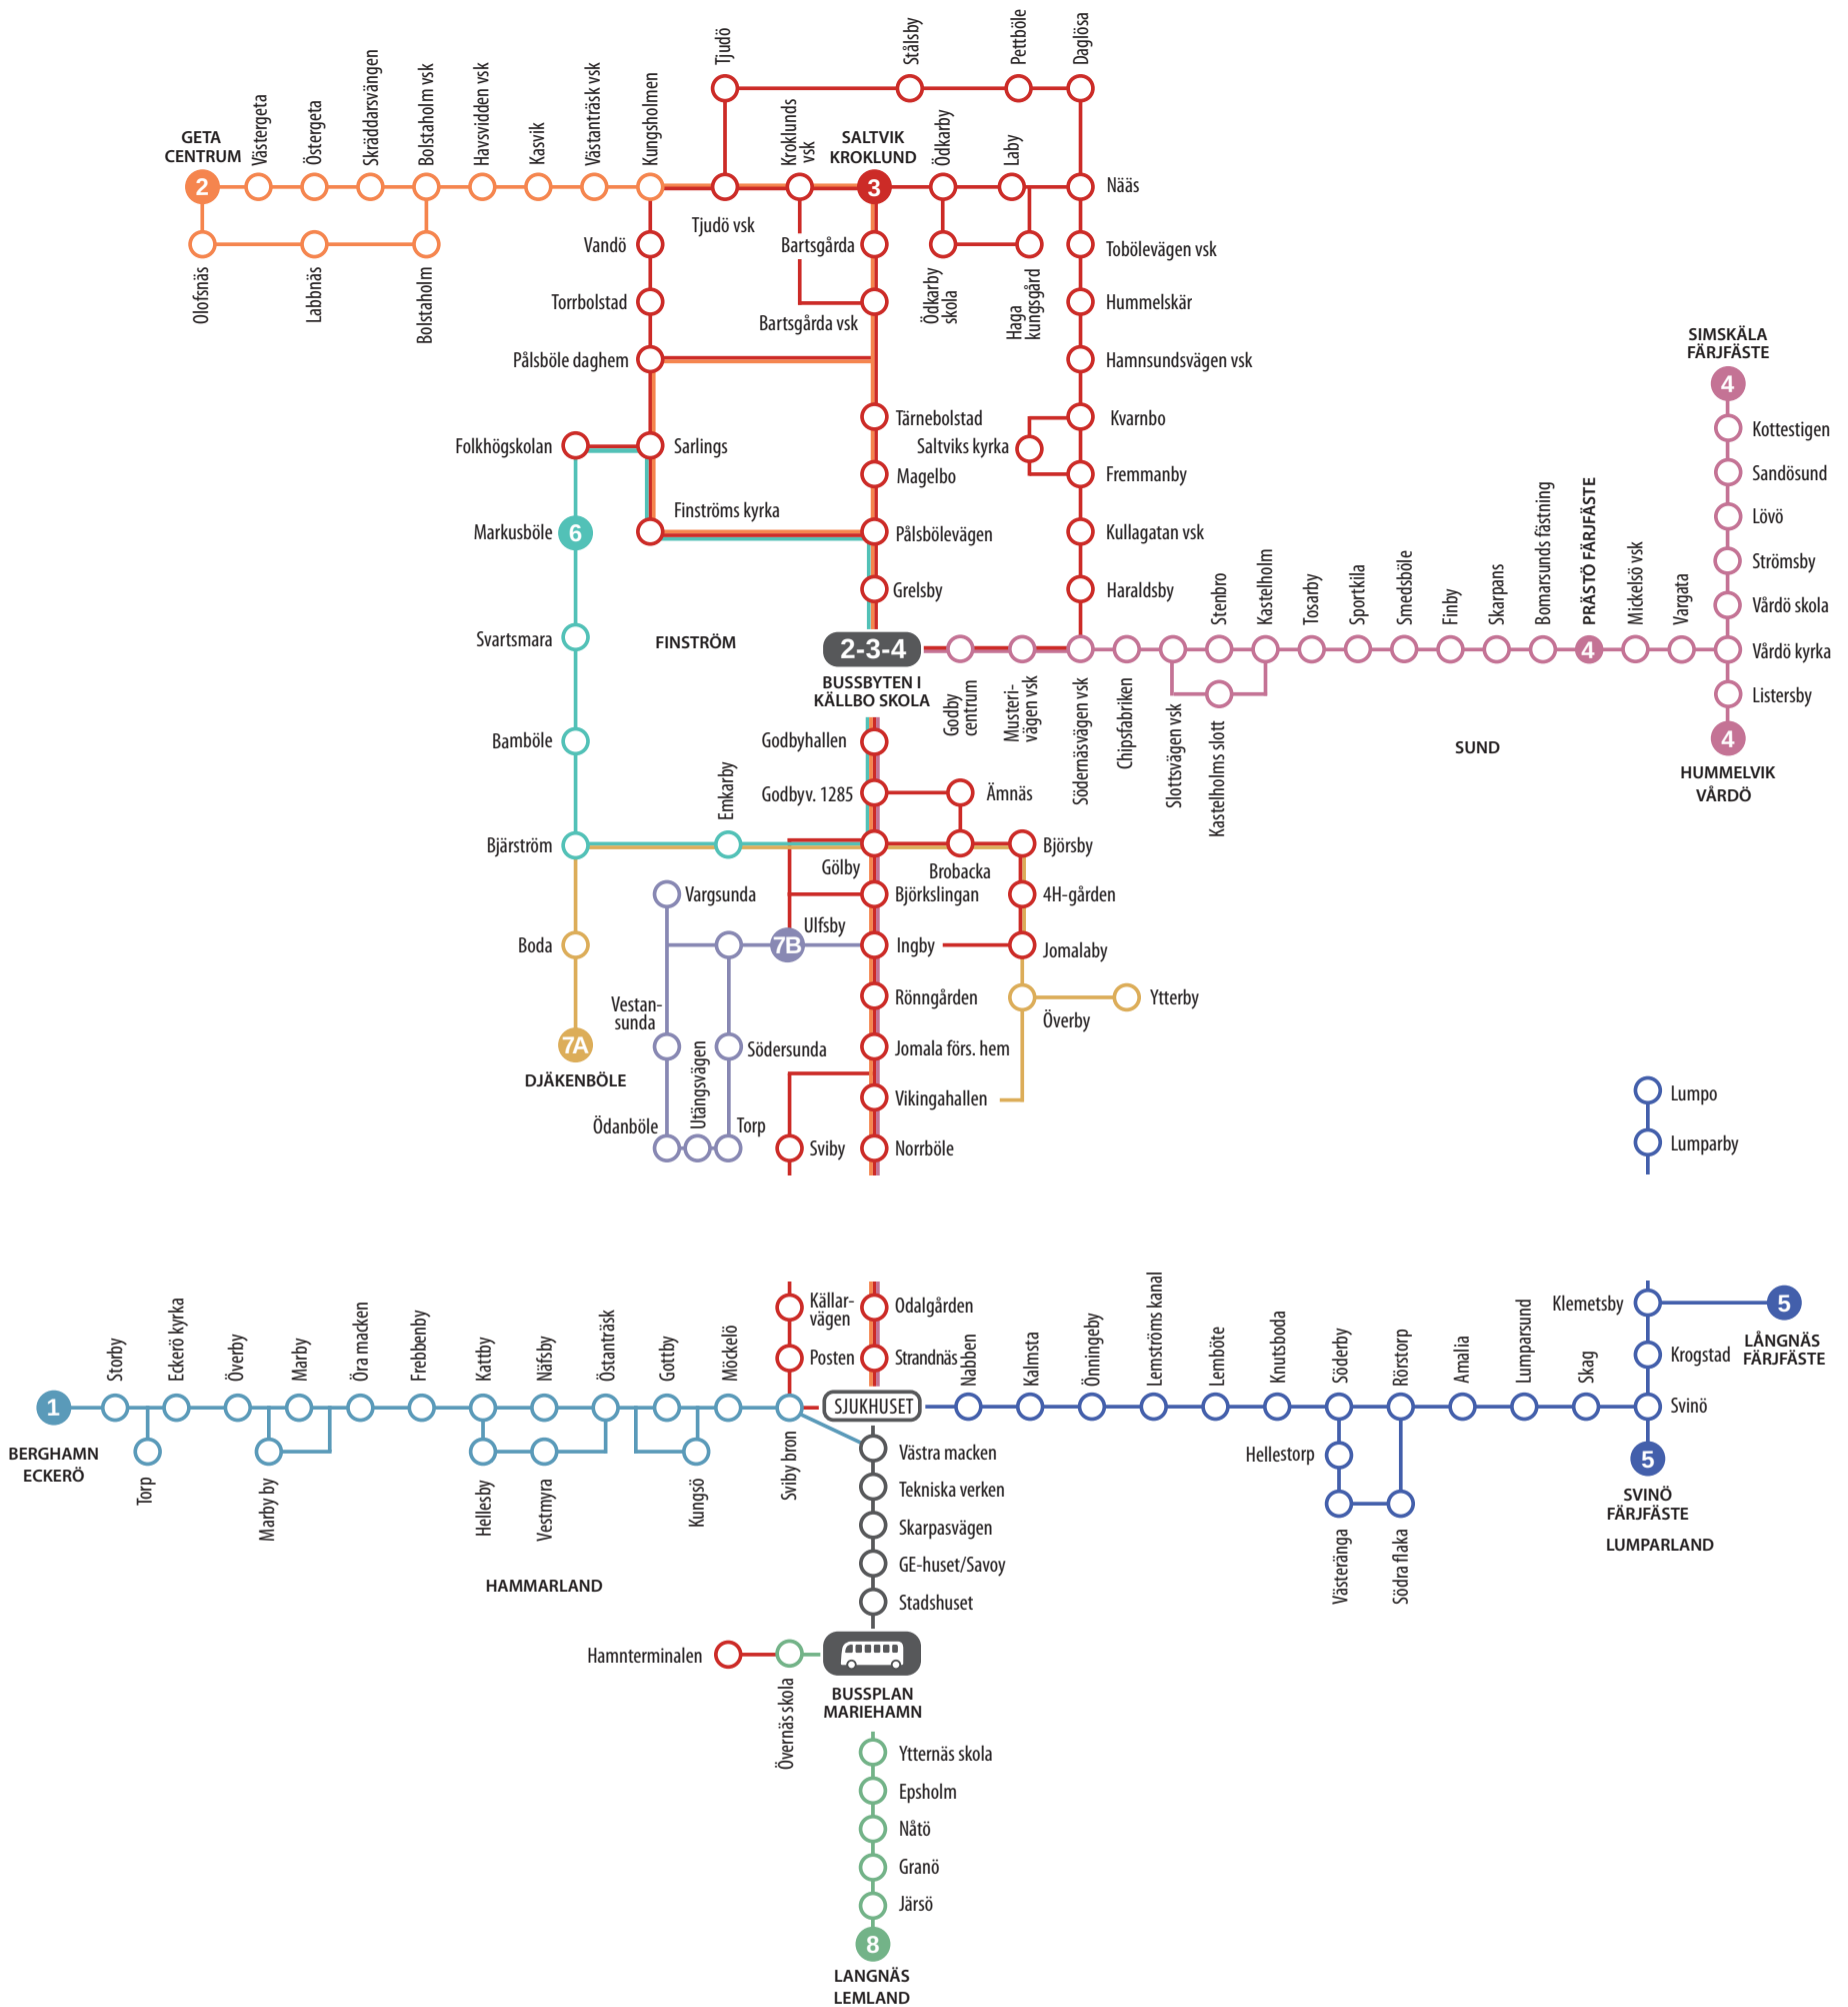

- **1** WILLIAMS BUSS, sid. 2–5
- **2** VIKING LINE BUSS, sid. 10–13 (2-3-4, sid. 6–9)
- **3** VIKING LINE BUSS, sid. 14–17 (2-3-4, sid. 6–9)
- **4** VIKING LINE BUSS, sid. 18–21 (2-3-4, sid. 6–9)
- **5** WILLIAMS BUSS, sid. 22–25
- **6** WILLIAMS BUSS, sid. 26–27
- **7A** WILLIAMS BUSS, sid. 28
- **7B** WILLIAMS BUSS, sid. 29
- **8** STADSBUSSEN I MARIEHAMN, sid. 30–31

Lokaltrafiken i Saltvik–Norra Finström, Sund, Lemland sid. 33
Lokaltrafiken i Brändö, Kumlinge, Kökar, sid. 34
Lokaltrafiken i Föglö, sid. 35