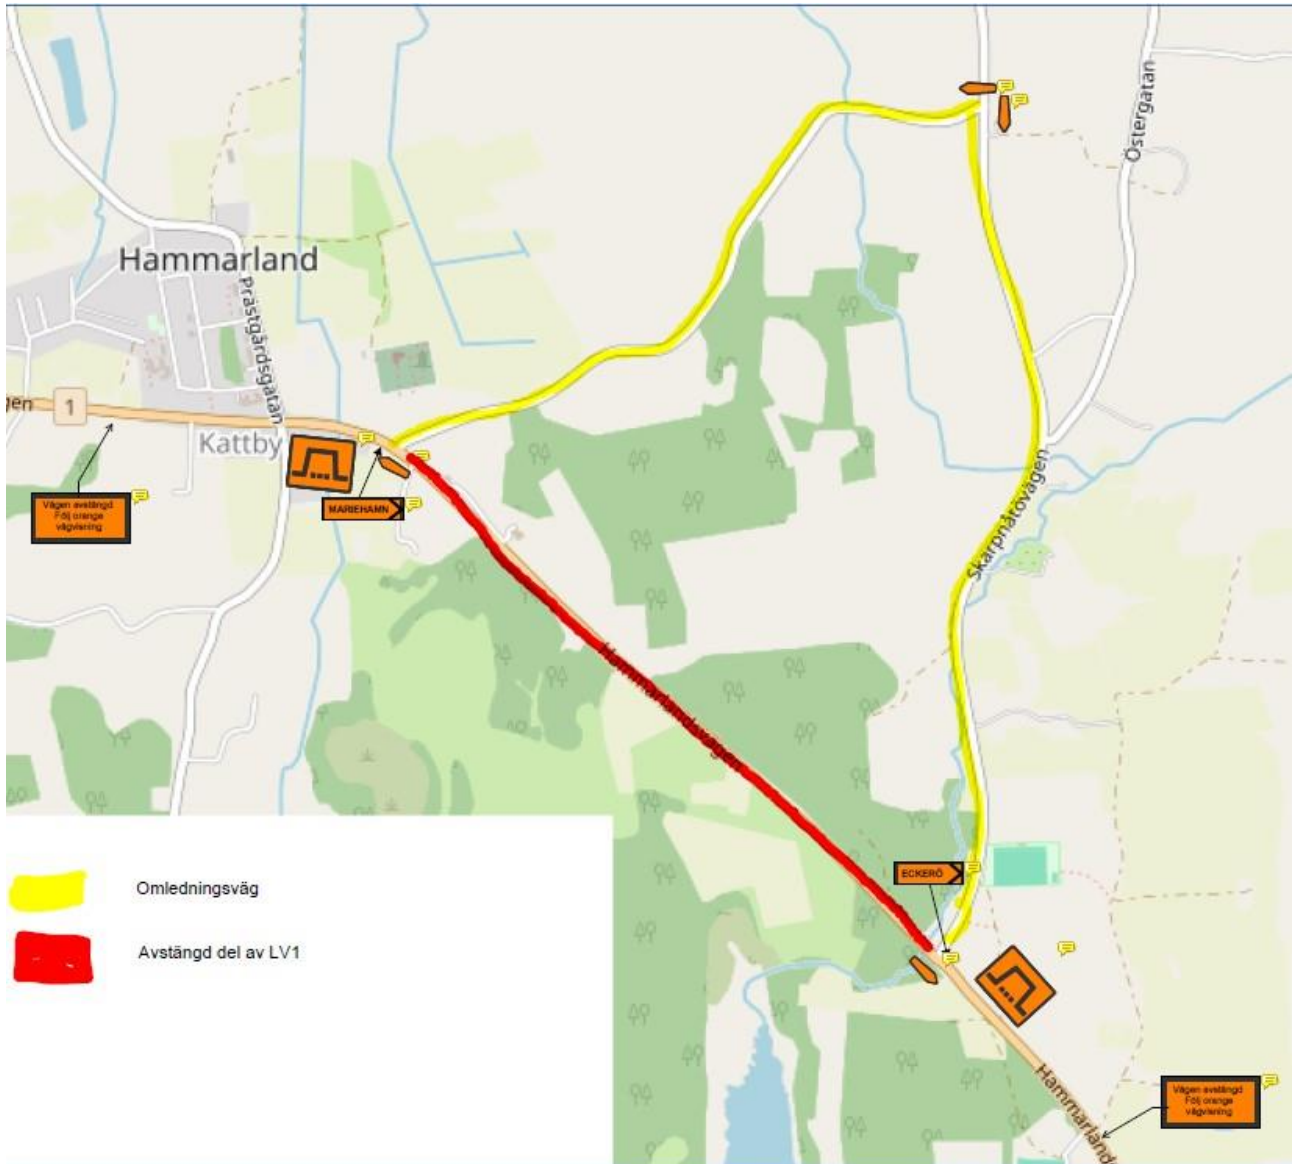

TRAFIKMEDDELANDE

Temporär avstängning på del av Hammarlandsvägen i Hammarlands kommun

Från och med onsdag 22.5.2024 och ca tre veckor framåt kommer del av Hammarlandsvägen att stängas av i samband med utbyte av bro i Korsbro. Avstängd sträcka är mellan korsningarna Hammarlandsvägen – Skarpnåtvägen och Hammarlandsvägen – Mejerigatan. Trafikanter kommer att ledas om på Skarpnåtvägen och Mejerigatan. Trafik till tomt på den avstängda delen av Hammarlandsvägen är tillåten från korsningen Hammarlandsvägen – Mejerigatan.

Se karta som visar avstängd del av Hammarlandsvägen och omfartsled.

Följ trafikankvisningar och vägmärken på plats.

Ålands landskapsregering uppmanar trafikanter att köra försiktigt och ta hänsyn till medtrafikanter och de som arbetar på vägen samt att vara ute i god tid för att undvika förseningar då avstängningningen kan leda till längre transportsträcka.

TRAFIKMEDDELANDE

Kartan visar den avstängda delen av Hammarlandsvägen och den skyltade omfartsleden.