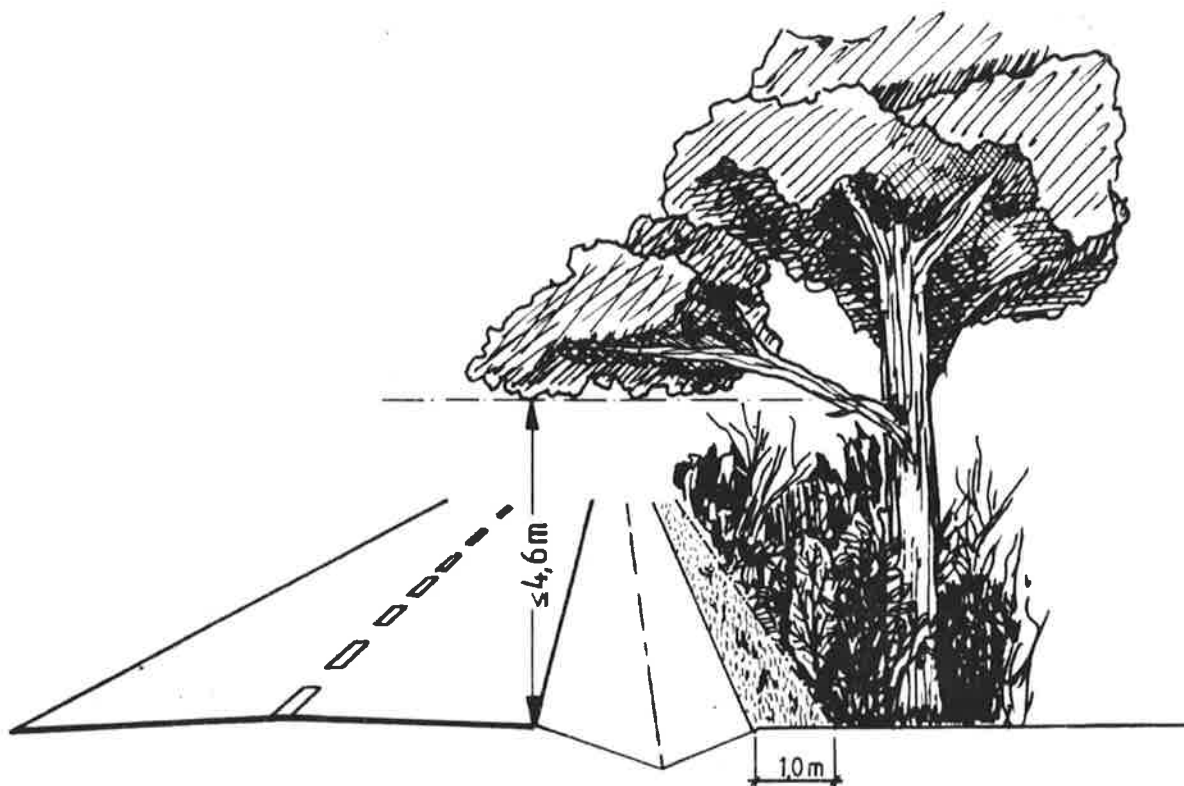

KVISTNING OCH RÖJNING

SIKTRÖJNING I INNERKURVOR UPP TILL 30 m VID BEHOV.
KVISTARNA SKALL KAPAS VID STAMMEN.
VÅRDTRÄD OCH HÄCKAR KAPAS ≈ 80 cm FRÅN VÄGKANT.

POSTLÅDOR SOM STÅR NÄRMARE ÄN 50 cm FRÅN KÖRBANAN ERSÄTTES
INTE AV TRAFIKAVDELNINGEN OM DE GÅR SÖNDER VID PLOGNING AV
VÄGEN.